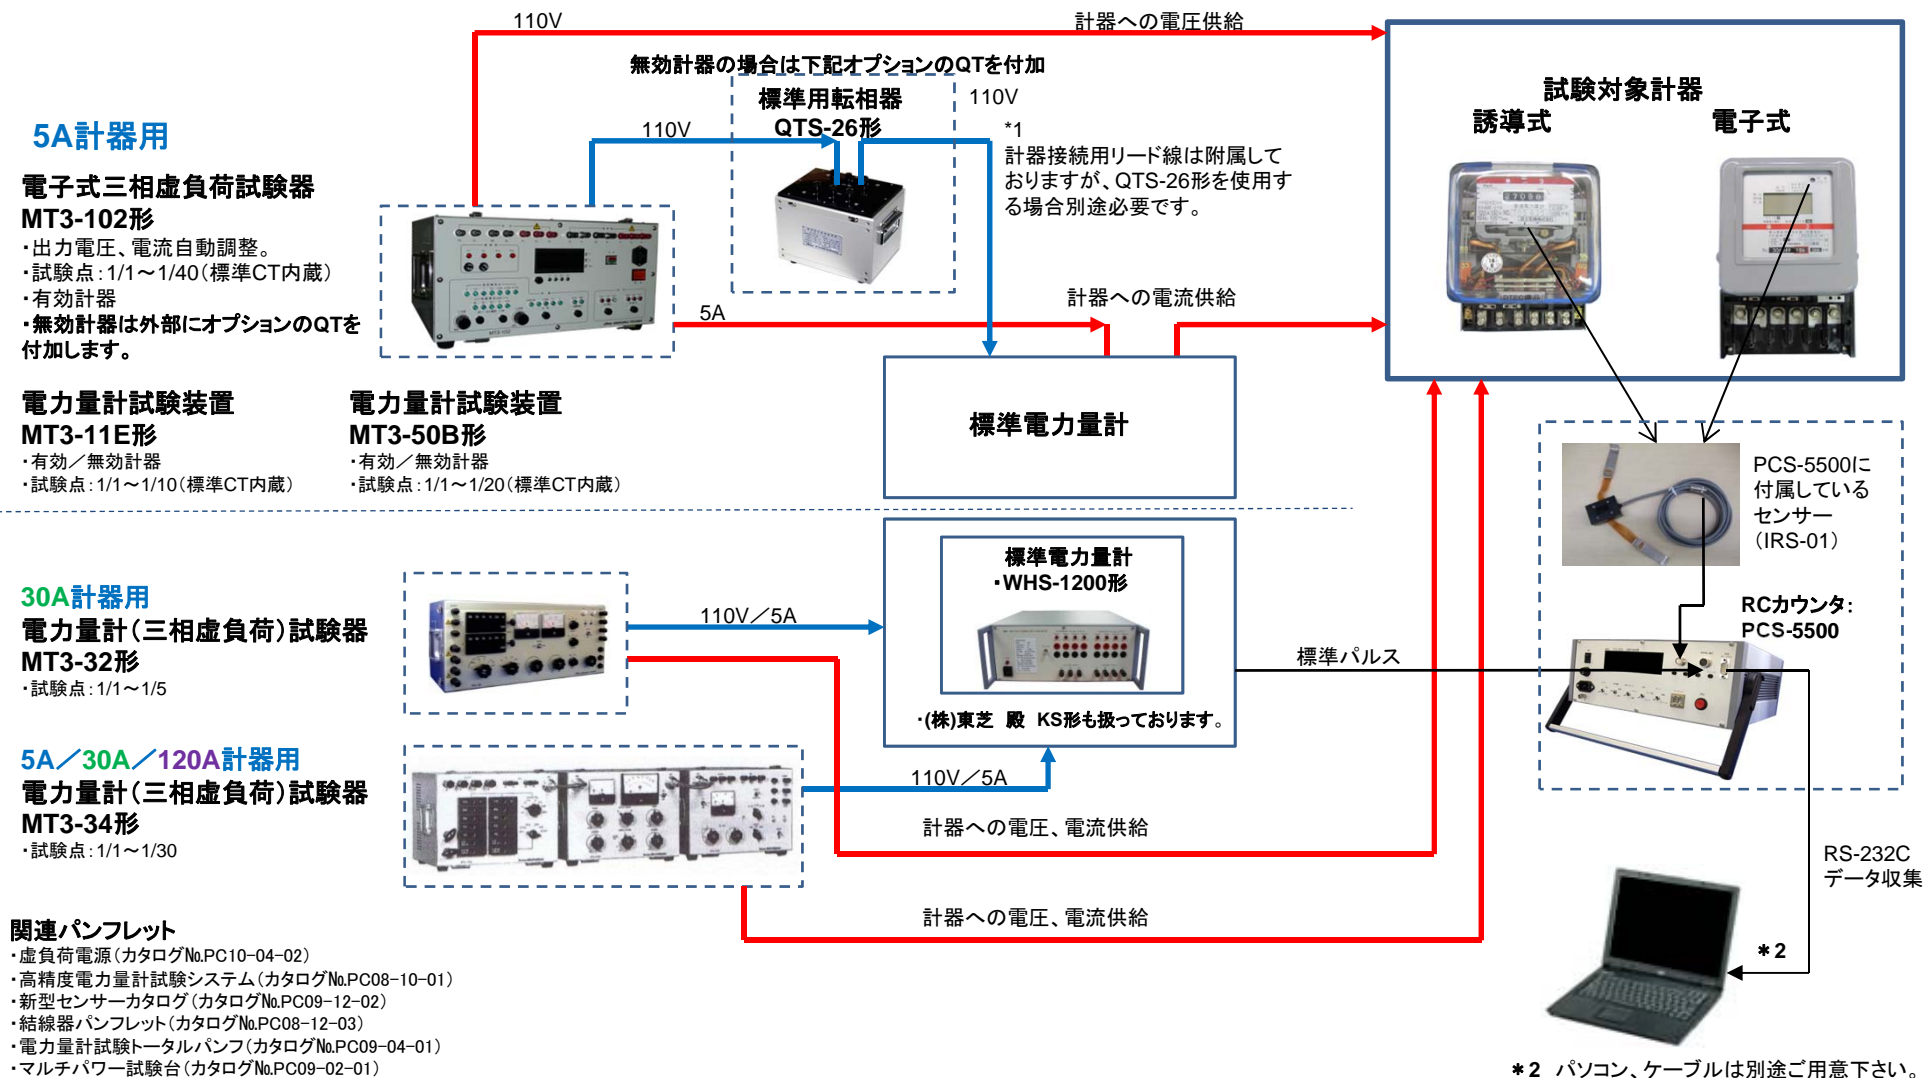

電力量計試験／虚負荷試験器 使用法概要図

PC10-06-03

- 関連パンフレット**
- ・虚負荷電源(カタログNo.PC10-04-02)
 - ・高精度電力量計試験システム(カタログNo.PC08-10-01)
 - ・新型センサーカタログ(カタログNo.PC09-12-02)
 - ・結線器パンフレット(カタログNo.PC08-12-03)
 - ・電力量計試験トータルパンフ(カタログNo.PC09-04-01)
 - ・マルチパワー試験台(カタログNo.PC09-02-01)